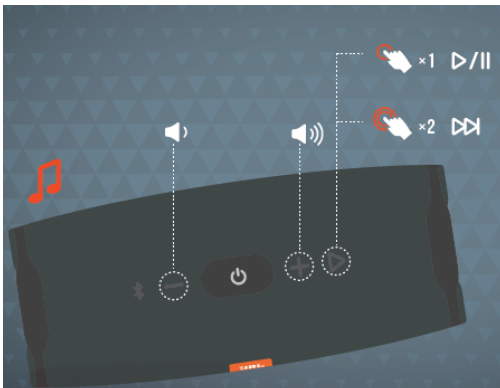

### Ръководство на потребителя

Комплектът включва

Bluetooth

Слушане на музика

Зареждане

Влагоустойчивост (сертификат IPX7)

Използване като външна батерия