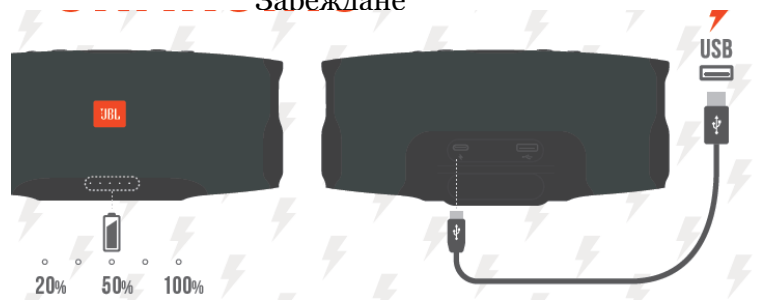

### Ръководство на потребителя

Комплектът включва

Bluetooth

Слушане на музика

Зареждане

Влагоустойчивост (сертификат IPX7)

Използване като външна батерия

## Спецификации:

Мощност – 40 W  
Честотна лента – 60Hz-20kHz  
Съотношение сигнал/шум - >80dB  
Безжично предаване – 2.402 – 2.480GHz  
Мощност на предавателя - 0~20dBm  
Модулация на предавателя – GFSK n/4-DQPSK, 8-DPSK  
Тип батерия – литиево-йонна-полимерна, 3,6V, 7500mAh  
Време на работа на батерията - 20 часа  
Време за зареждане на батерията – 4 часа  
Размери – 220 мм x 95 мм x 93 мм