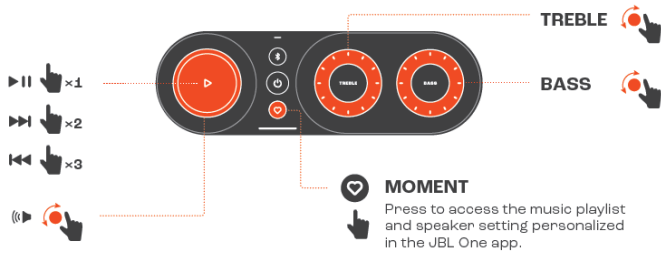

JBL Authentics 300

Активна преносима тонколона с вградена батерия

Комплектът включва

Включване/изключване (ток/батерия)

Гласово командване

Complete the voice setup in the JBL One app. With Google Assistant and Amazon Alexa, you can get hands-free help at home.

* Amazon Alexa and Google Assistant may not be available in all countries or languages. Availability, features, and functionality may vary. Please check here for details.

Bluetooth свързване

AUX свързване

Използване на приложението

Контрол на звука

Подаване на сигнал

JBL
ONE

Stream music through the JBL One app on supported music services.

Зареждане

Връщане към фабричните настройки

Спецификации