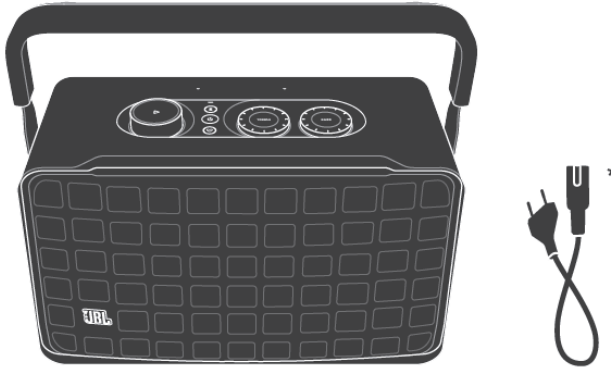

JBL Authentics 300

Активна преносима тонколона с вградена батерия

Комплектът включва

Включване/изключване (ток/батерия)

Гласово командване

Complete the voice setup in the JBL One app. With Google Assistant and Amazon Alexa, you can get hands-free help at home.

Използване на приложението

Контрол на звука

Подаване на сигнал

JBL
ONE

Stream music through the JBL One app on supported music services.

Зареждане

Връщане към фабричните настройки

Спецификации

Bluetooth версия – 5.3

Високоговорител – 1 нискочестотен (135 мм), 2 високочестотни (25мм)

Обща мощност – 100W

Честотна лента – 45Hz-20kHz

Подаване на сигнали – aux вход, Bluetooth, WiFi, Ethernet, USB

Време за зареждане – 3,5 часа