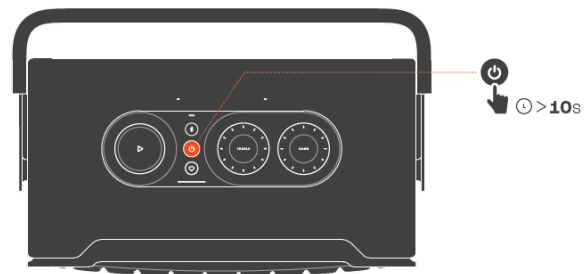

Използване на приложението

Контрол на звука

Подаване на сигнал

JBL
ONE

Stream music through the JBL One app on supported music services.

Зареждане

Връщане към фабричните настройки

Спецификации