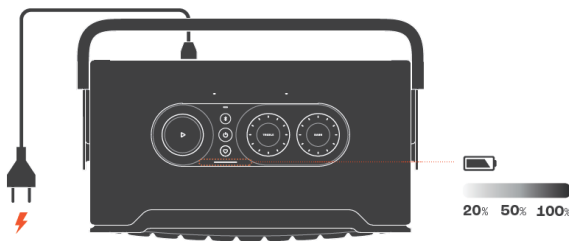

Използване на приложението

Контрол на звука

Подаване на сигнал

JBL
ONE

Stream music through the JBL One app on supported music services.

Зареждане

Връщане към фабричните настройки

Спецификации