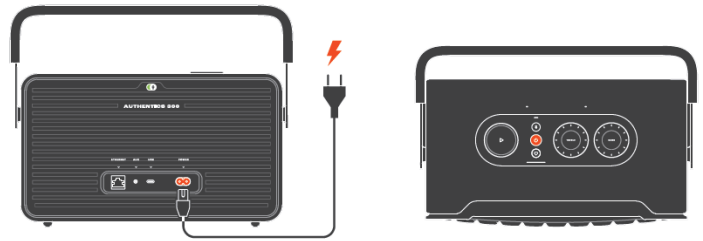

JBL Authentics 300

Активна преносима тонколона с вградена батерия

Комплектът включва

Включване/изключване (ток/батерия)

Гласово командване

Complete the voice setup in the JBL One app. With Google Assistant and Amazon Alexa, you can get hands-free help at home.

Използване на приложението

Контрол на звука

Подаване на сигнал

JBL
ONE

Stream music through the JBL One app on supported music services.

Зареждане

Връщане към фабричните настройки

Спецификации

Bluetooth версия – 5.3

Високоговорител – 1 нискочестотен (135 мм), 2 високочестотни (25мм)

Обща мощност – 100W

Честотна лента – 45Hz-20kHz

Подаване на сигнали – aux вход, Bluetooth, WiFi, Ethernet, USB

Време за зареждане – 3,5 часа