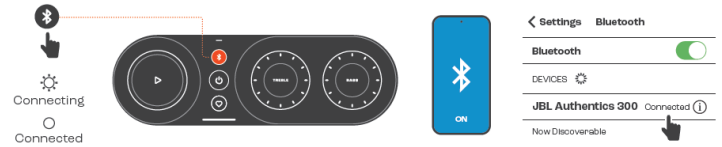

JBL Authentics 300

Активна преносима тонколона с вградена батерия

Комплектът включва

Включване/изключване (ток/батерия)

Гласово командване

Complete the voice setup in the JBL One app. With Google Assistant and Amazon Alexa, you can get hands-free help at home.

* Amazon Alexa and Google Assistant may not be available in all countries or languages. Availability, features, and functionality may vary. Please check here for details.

Bluetooth свързване

AUX свързване

Използване на приложението

Контрол на звука

Подаване на сигнал

JBL
ONE

Stream music through the JBL One app on supported music services.

Зареждане

Връщане към фабричните настройки

Спецификации