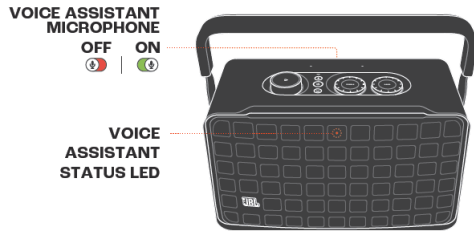

JBL Authentics 300

Активна преносима тонколона с вградена батерия

Комплектът включва

Включване/изключване (ток/батерия)

Гласово командване

Complete the voice setup in the JBL One app. With Google Assistant and Amazon Alexa, you can get hands-free help at home.

* Amazon Alexa and Google Assistant may not be available in all countries or languages. Availability, features, and functionality may vary. Please check here for details.

Bluetooth свързване

AUX свързване

Използване на приложението

Контрол на звука

Подаване на сигнал

JBL
ONE

Stream music through the JBL One app on supported music services.

Зареждане

Връщане към фабричните настройки

Спецификации

Bluetooth версия – 5.3

Високоговорител – 1 нискочестотен (135 мм), 2 високочестотни (25мм)

Обща мощност – 100W

Честотна лента – 45Hz-20kHz

Подаване на сигнали – aux вход, Bluetooth, WiFi, Ethernet, USB

Време за зареждане – 3,5 часа